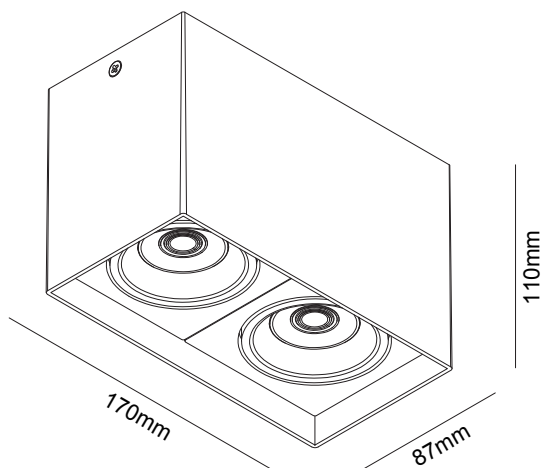

## Gecko 2x7w

**LIGHT  
HOUSE**

Utenpåliggende Downlight.  
Med Dim to warm. Lyskilden kan justeres i alle retninger.

Leveres i sort eller hvit utførelse .  
Armaturhuset er i aluminium.

Lyskilde	LED
Effekt	2x7W
Fargetemperatur	1800-2800K
Ra-index	> 90
Lumen	1100lm
Driftspenning	220-240 V
Frekvens	230/50-60 Hz
Driver	Elektronisk
Beskyttelsesgrad	IP20
Beskyttelsesglass	Inkludert
Reflektor spredning	36°
Farger	Hvit og sort
Kjøle metode	passiv
Dimbar	Triac Dim to warm
Mål	L170 x B87 x H110mm